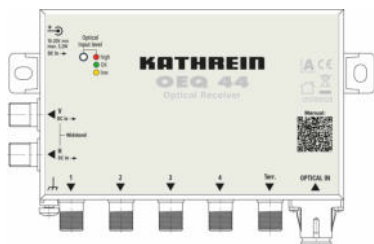

OEQ 44

Optischer Empfänger (Quad) Wideband und terrestrischem Ausgang

- Kompatibel mit den optischen Sendern (OSW 1310/6 oder OSW 1550/6)
- LED-Anzeige für optischen Eingangsspiegel
- Integrierte Gleichlichtregelung (OLC) für konstanten Ausgangspegel
- 2 Wideband-Ausgänge 300-2350 MHz zum Anschluss an Multischalter mit Wideband-Eingängen über F-Buchse
- 4 Receiver-Anschlüsse 950 – 2150 MHz, schaltbare Ausgänge mit F-Buchse
- Terrestrischer Ausgang für den Frequenzbereich 87,5 - 240 MHz und 470 – 694 MHz mit F-Buchse
- DC Fernspeisung muss zusätzlich an einem der beiden Wideband-Anschlüsse über ein externes Netzteil (NCF 18, nicht im Lieferumfang inbegriffen) erfolgen. Ein Betrieb ohne externes Netzteil, nur mit der Schaltspannung der Receiver allein, ist nicht möglich.

[Alle Produkt Details & Technische Daten](#)

Bestellnummer: 205500020

Kategorien: [SAT optik](#), [SAT-ZF-Verteiltechnik](#), [SC/APC-Stecker](#), [TV Empfang / Verteilung](#)