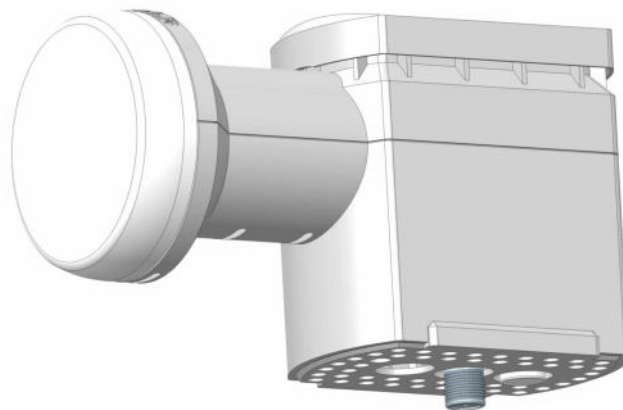

[Alle Produkt Details & Technische Daten](#)

Bestellnummer: 205500048

Kategorien: [SAT optik](#), [SAT-ZF-Verteiltechnik](#), [SC/APC-Zubehör](#), [TV Empfang / Verteilung](#)

SPEISESYSTEME / LNB

KEL 1310/O