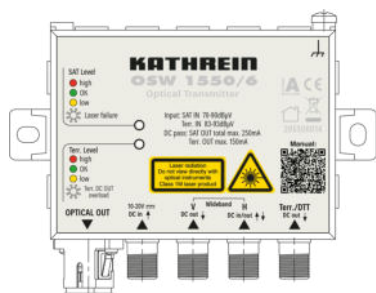

[Alle Produkt Details & Technische Daten](#)

Bestellnummer: 205500017

Kategorien: [SAT optik](#), [SAT-ZF-Verteiltechnik](#), [SC/APC-Stecker](#), [TV Empfang / Verteilung](#)

OSW 1310/6

Optischer Sender

Optischer Sender für 1310 nm Wellenlänge und optischen Ausgangsleistung von +6 dBm

- Wideband Eingänge (1 x vertikal und 1 x horizontal) für den Frequenzbereich 300 – 2350 MHz mit F-Buchse
- Versorgung des angeschlossenen Wideband-LNBs über die Wideband-Anschlüsse (max. 250 mA)
- Zusätzlicher Eingang DTT zum Anschluss des terrestrischen Umsetzers OUT 201 zur Übertragung terrestrischer Signale (Fernspeisung des OUT 201 über die DTT F-Buchse)
- Optischer Ausgang über hochwertigen SC/APC-Anschluss
- Integrierte AGC mit großen Sat-Eingangsbereich von 70 – 90 dB μ V
- Pegelanzeige über dreifarbige LED für Sat- und terrestrischen Pegel
- Spannungsversorgung über F-Buchse mit NCF 18 (nicht im Lieferumfang inbegriffen)
- Für die Innenmontage

[Alle Produkt Details & Technische Daten](#)

Bestellnummer: 205500013

Kategorien: [SAT optik](#), [SAT-ZF-Verteiltechnik](#), [SC/APC-Stecker](#), [TV Empfang / Verteilung](#)

OSW 1550/6

Optischer Sender

Optischer Sender mit 1550 nm Wellenlänge und optischen Ausgangsleistung von +6 dBm