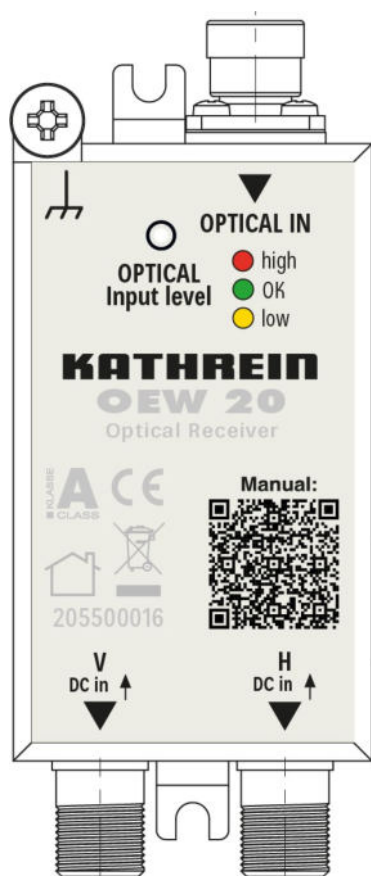

OEW 20

Optischer Empfänger Wideband

- Optischer Empfänger mit Wideband-Ausgängen für eine Sat-Position
- Kompatibel mit den optischen Sendern (OSW 1310/6 oder OSW 1550/6)
- LED-Anzeige für optischen Eingangsspiegel
- Integrierte Gleichlichtregelung (OLC) für konstanten Ausgangspegel
- DC Fernspeisung über die Wideband-Ausgänge
- Für die Innenmontage

[Alle Produkt Details & Technische Daten](#)

Bestellnummer: 205500016

Kategorien: [SAT optik](#), [SAT-ZF-Verteiltechnik](#), [SC/APC-Stecker](#), [TV Empfang / Verteilung](#)