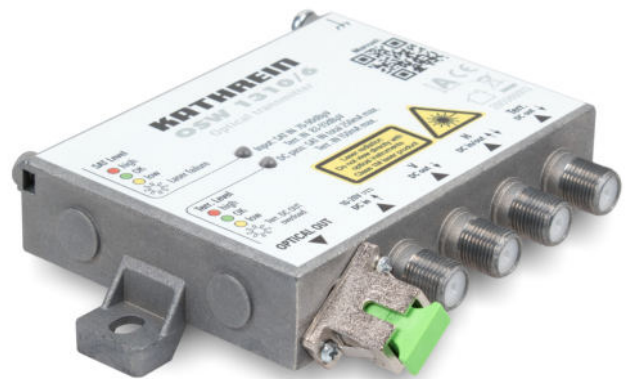

- Größere Kabelstrecken können in Verteilnetzen nahezu verlust- und störungsfrei überbrückt werden.
- Eine einfachste und sichere Montage ist durch die SC/APC-, sowie FC/PC-Steckverbindungen gewährleistet.
- Die integrierte AGC (Automatic Gain Control) sorgt für automatische Pegelanpassung.
- und viele Vorteile mehr ...