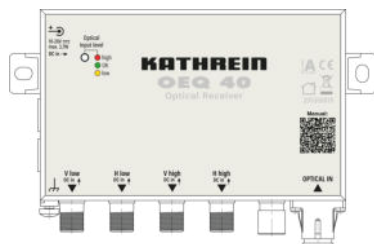

OEQ 40

Optischer Empfänger (Quattro)

- Kompatibel mit den optischen Sendern (OSW 1310/6 oder OSW 1550/6)
- LED-Anzeige für optischen Eingangsspiegel
- Integrierte Gleichlichtregelung (OLC) für konstanten Ausgangspegel
- Sat-ZF-Ausgänge (VL/VH/HL/HH) für den Frequenzbereich 950 – 2150 MHz mit F-Buchsen
- DC Fernspeisung über die Sat-ZF-Anschlüsse (F-Buchsen)

[Alle Produkt Details & Technische Daten](#)

Bestellnummer: 205500018

Kategorien: [SAT optik](#), [SAT-ZF-Verteiltechnik](#), [SC/APC-Stecker](#), [TV Empfang / Verteilung](#)