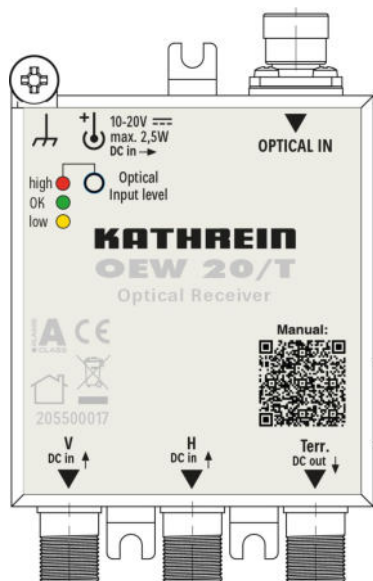

OEW 20/T

Optischer Empfänger Wideband mit terrestrischem Ausgang

- Optischer Empfänger mit Wideband-Ausgängen für eine Sat-Position
- Kompatibel mit den optischen Sendern (OSW 1310/6 oder OSW 1550/6)
- LED-Anzeige für optischen Eingangspegel
- Integrierte Gleichlichtregelung (OLC) für konstanten Ausgangspegel
- DC Fernspeisung über die Wideband-Ausgänge
- Für die Innenmontage
- Terrestrischer Ausgang für den Frequenzbereich 87,5 – 240 MHz und 470 – 694 MHz mit F-Buchse
- Integrierter Umsetzer für UHF-Signale

[Alle Produkt Details & Technische Daten](#)

Bestellnummer: 205500017

Kategorien: [SAT optik](#), [SAT-ZF-Verteiltechnik](#), [SC/APC-Stecker](#), [TV Empfang / Verteilung](#)