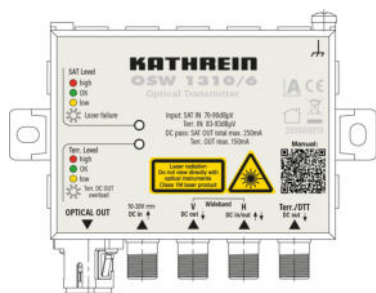

[Alle Produkt Details & Technische Daten](#)

Bestellnummer: 205500016

Kategorien: [SAT optik](#), [SAT-ZF-Verteiltechnik](#), [SC/APC-Stecker](#), [TV Empfang / Verteilung](#)

OEW 20/T

Optischer Empfänger Wideband mit terrestrischem Ausgang

[Alle Produkt Details & Technische Daten](#)

Bestellnummer: 205500017

Kategorien: [SAT optik](#), [SAT-ZF-Verteiltechnik](#), [SC/APC-Stecker](#), [TV Empfang / Verteilung](#)

OSW 1310/6

Optischer Sender

Optischer Sender für 1310 nm Wellenlänge und optischen Ausgangsleistung von +6 dBm