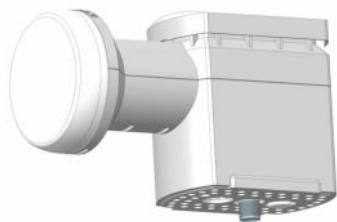

[Alle Produkt Details & Technische Daten](#)

Bestellnummer: 205500048

Kategorien: [SAT optik](#), [SAT-ZF-Verteiltechnik](#), [SC/APC-Zubehör](#), [TV Empfang / Verteilung](#)

SPEISESYSTEME / LNB

KEL 1310/O