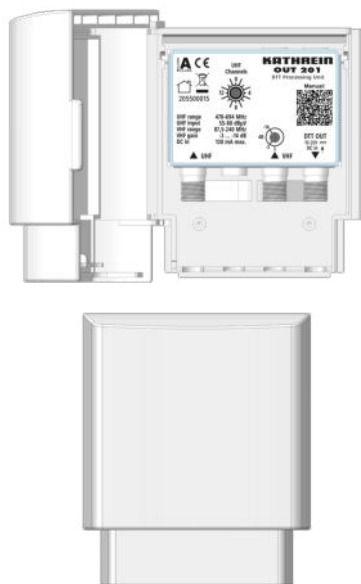

OUT 201

Terrestrischer Umsetzer

Zur Einspeisung terrestrischer Signale in...

- FM/VHF-Eingang für den Frequenzbereich 87,5 – 240 MHz mit F-Buchse
- UHF-Eingang für den Frequenzbereich 470 – 694 MHz mit F-Buchse
- Integrierte AGC-Regelung für den UHF-Bereich
- Anzahl der UHF-Kanäle für die AGC einstellbar (einstellbar von 1 bis 15 über Drehschalter)
- Integriertes LTE-Sperrfilter zur Störungssignalunterdrückung für LTE/5G (694 MHz), gewährleistet bessere Qualität der UHF-Signale
- Ausgang zum Anschluss an den optischen Sender (OSW 1310/6 oder OSW 1550/6) über F-Buchse
- DC Fernversorgung über den optischen Sender (F-Buchse)
- Für Außenmontage geeignet
- Innovatives Wetterschutzgehäuse zur Mastmontage ist im Lieferumfang enthalten
- Bequeme Montage durch mechanische Klapp- und Schwenkfunktion
- Montagelaschen an der Rückseite zur Mastmontage

[Alle Produkt Details & Technische Daten](#)

Bestellnummer: 205500016-1

Kategorien: [SAT optik](#), [SAT-ZF-Verteiltechnik](#), [Speisesysteme / LNB](#), [TV Empfang / Verteilung](#)